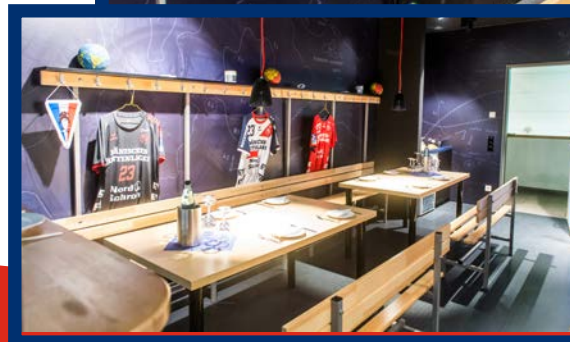

Ihr Logenplatz in der FLENS-ARENA

Mieten Sie die SG Eventloge beim Deutschen Meister und bieten Sie Ihren Kunden, Geschäftspartnern oder Mitarbeitern ein exklusives Erlebnis:

- ✓ Eventloge für 10 Personen
- ✓ Nutzung ab 1,5 Stunden vor bis 1 Stunde nach Spielende
- ✓ 5 Tagesparkausweise auf dem Parkplatz P4 (rot), direkt gegenüber der FLENS-ARENA
- ✓ 10 Exemplare unseres Hallenmagazins „KONTER“